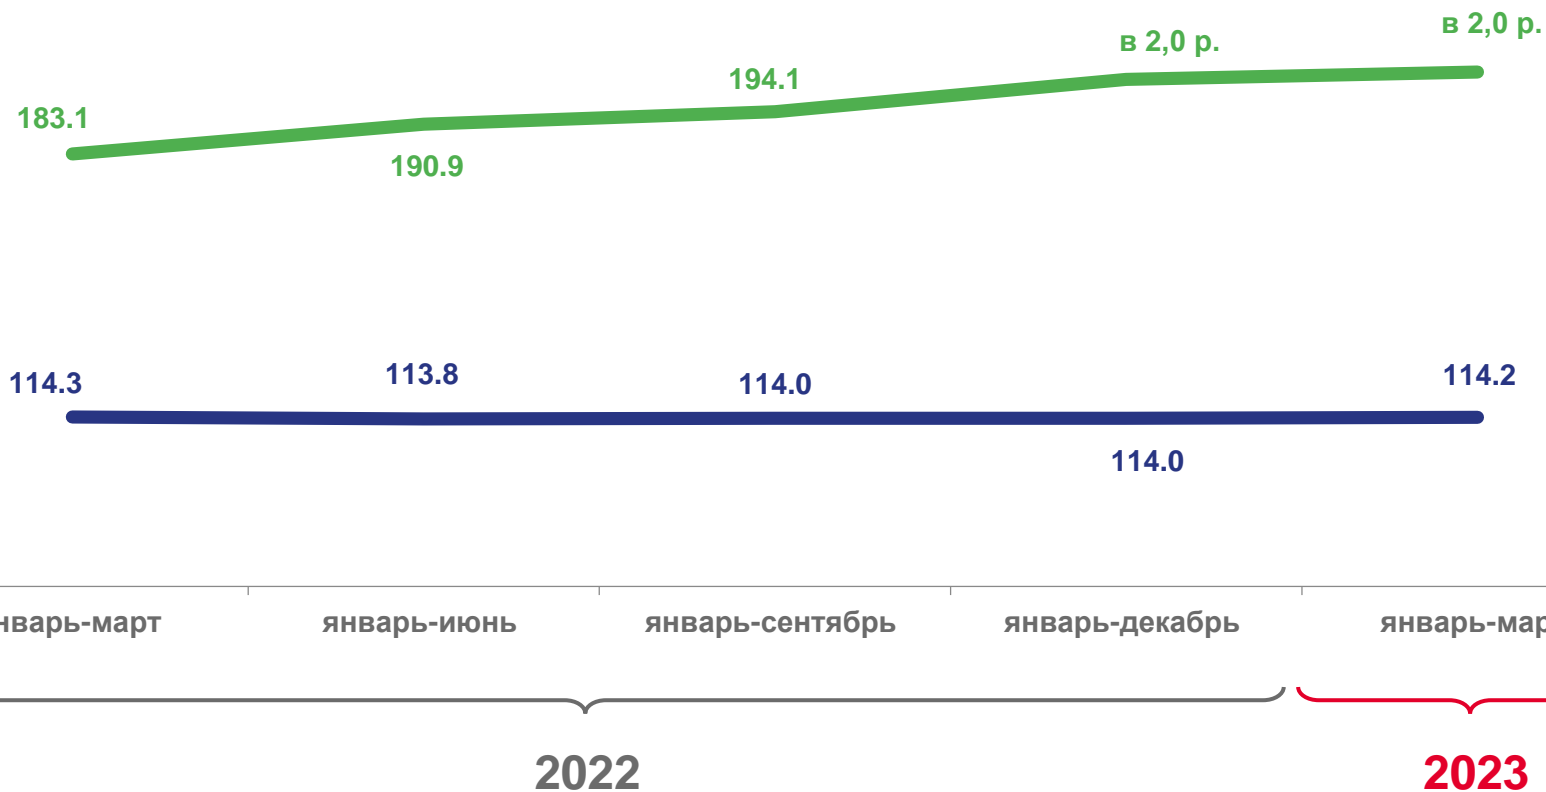

# ДИНАМИКА СРЕДНЕЙ ЗАРАБОТНОЙ ПЛАТЫ ВРАЧЕЙ

## Средняя заработная плата врачей

за январь-март 2023 г.

**79 243** руб.

**114,2%**

в % к соответствующему  
периоду прошлого года

в **2,0** раза

в % отношение средней  
заработной платы к индикатору

в % к соответствующему периоду  
предыдущего года

в % отношение средней заработной платы к индикатору