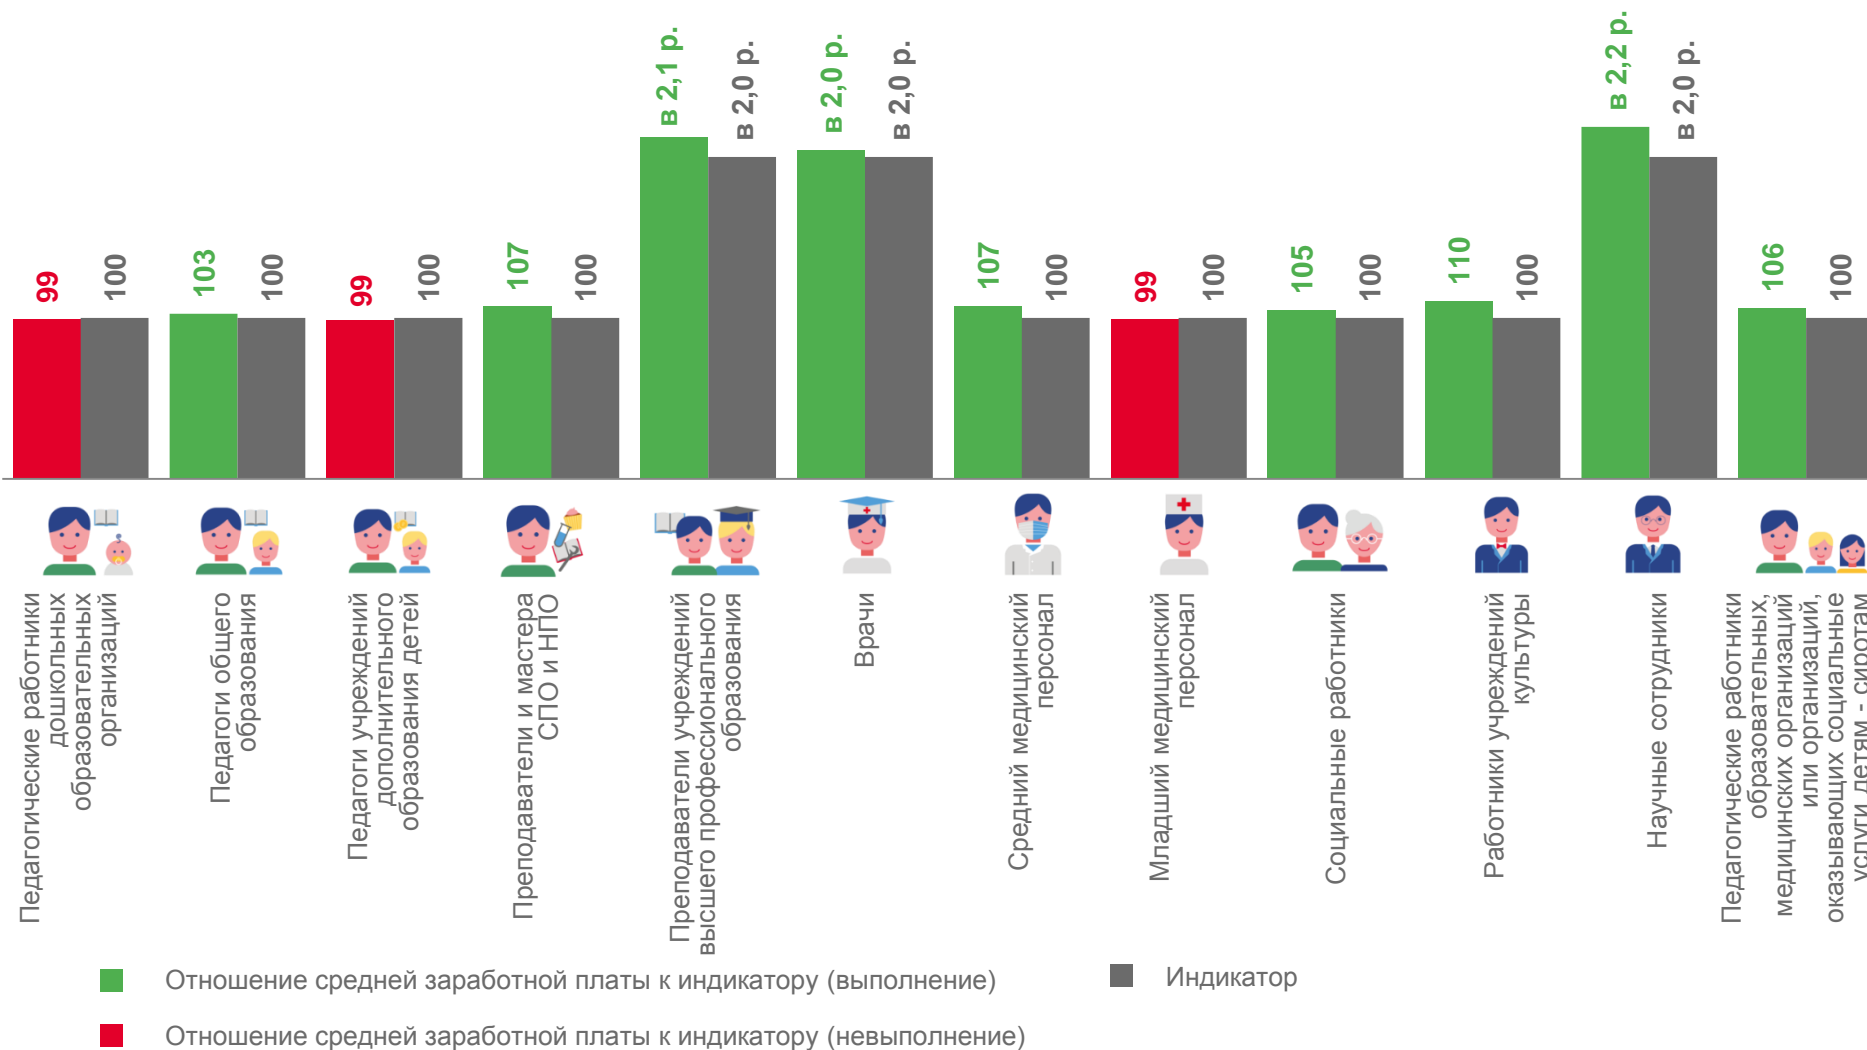

УРОВЕНЬ ДОСТИЖЕНИЯ СРЕДНЕЙ ЗАРАБОТНОЙ ПЛАТЫ В ОРГАНИЗАЦИЯХ СОЦИАЛЬНОЙ СФЕРЫ И НАУКИ

ЗА ЯНВАРЬ-МАРТ 2023 Г., В % К ИНДИКАТОРАМ

38 752 руб.

Оценка среднемесячной начисленной заработной платы наемных работников в организациях, у индивидуальных предпринимателей и физических лиц

35 656 руб.

Средняя заработная плата работников в сфере общего образования

40 402 руб.

Средняя заработная плата учителей