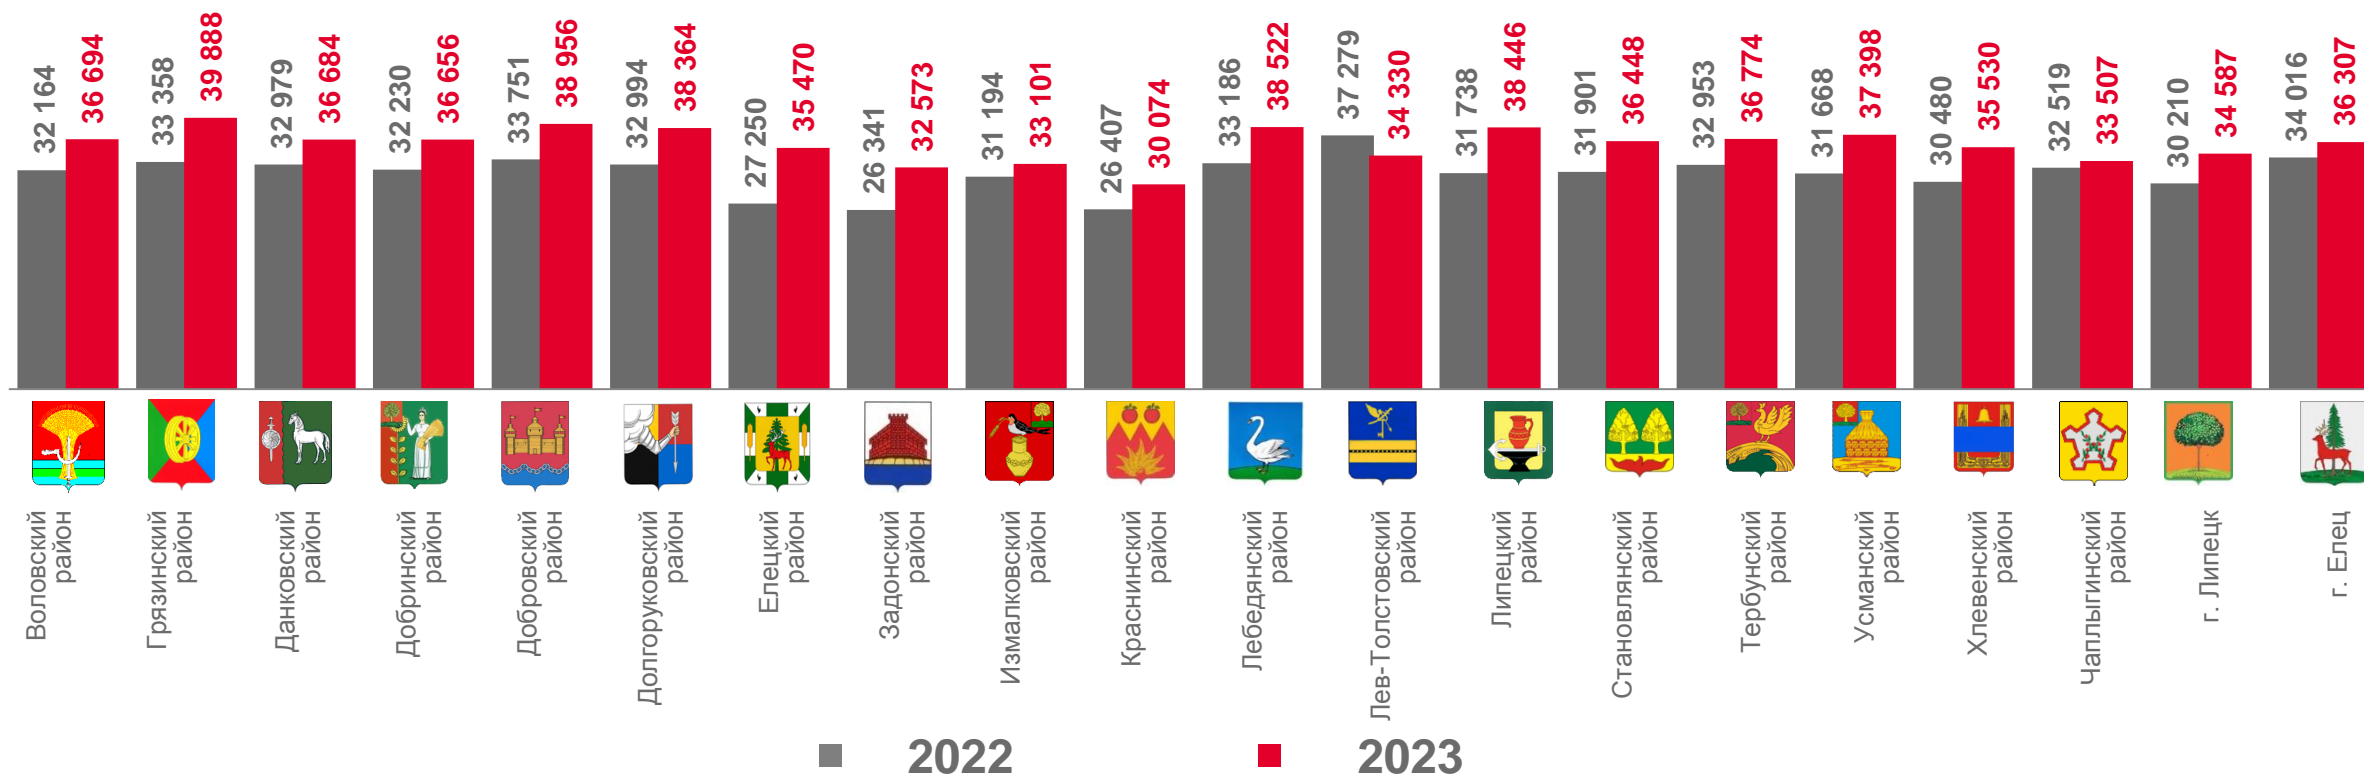

СРЕДНЯЯ ЗАРАБОТНАЯ ПЛАТА ПЕДАГОГИЧЕСКИХ РАБОТНИКОВ ДОШКОЛЬНЫХ ОБРАЗОВАТЕЛЬНЫХ ОРГАНИЗАЦИЙ

ПО МУНИЦИПАЛЬНЫМ ОБРАЗОВАНИЯМ ЛИПЕЦКОЙ ОБЛАСТИ, ЗА ЯНВАРЬ-МАРТ, РУБЛЕЙ

Всего по области за январь-март 2023 года
в расчете на одного работника

35 445 руб.