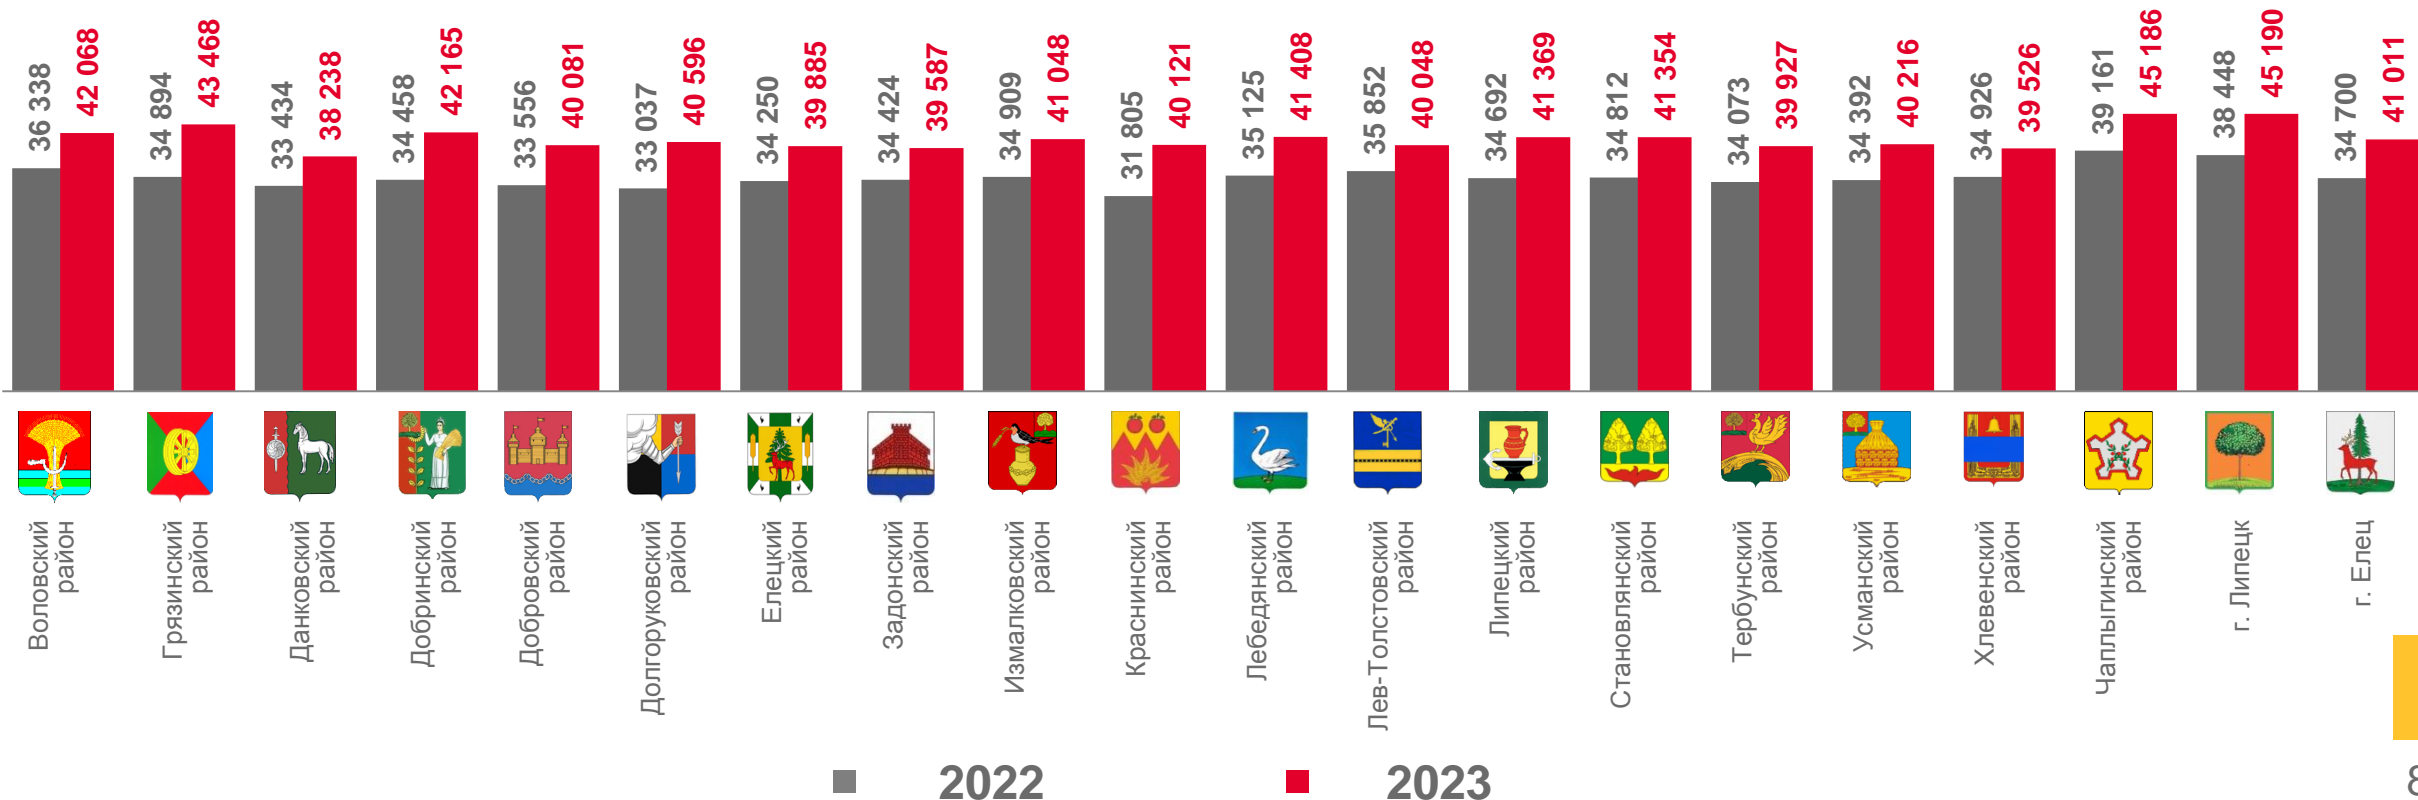

СРЕДНЯЯ ЗАРАБОТНАЯ ПЛАТА РАБОТНИКОВ УЧРЕЖДЕНИЙ КУЛЬТУРЫ

ПО МУНИЦИПАЛЬНЫМ ОБРАЗОВАНИЯМ ЛИПЕЦКОЙ ОБЛАСТИ, ЗА ЯНВАРЬ-МАРТ, РУБЛЕЙ

Всего по области за январь-март 2023 года
в расчете на одного работника

42 788 руб.